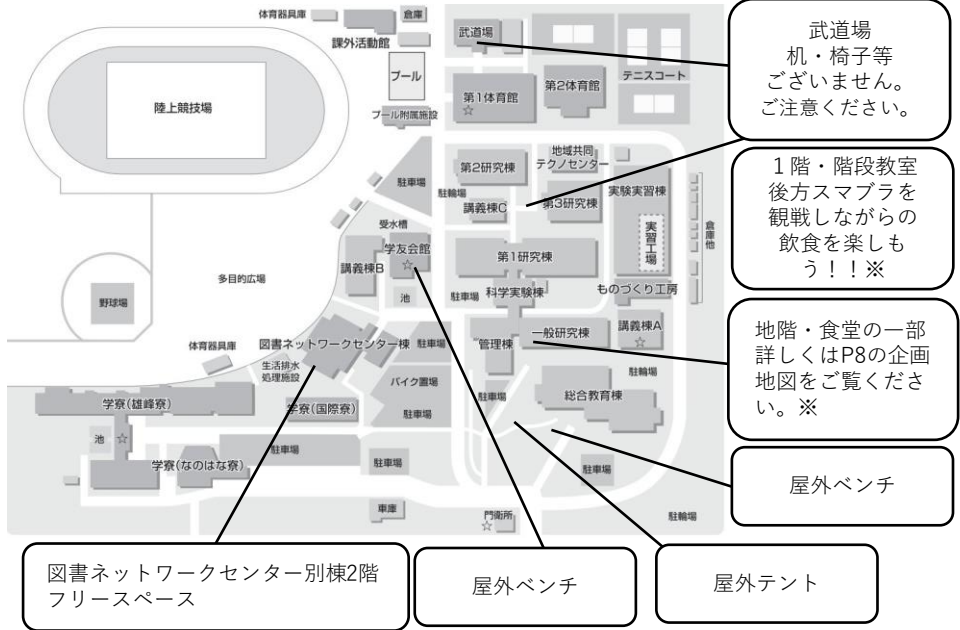

飲食スペース一覧

はじめに

企画地図

※この飲食スペースは企画内のためお静かにご利用ください

注意点

- 屋内では飲食スペース以外での食事は禁止です。お屋外で飲食する際は通路、駐車場など通行の妨げになる場所はお控えください。
- 購入した食品は、持ち帰らずお早めにお召し上がりください
- 食物アレルギーをお持ちの方は、原材料に関する情報を開示いたしますので販売者までお声がけください。
- 飲食スペースは限られています。譲り合ってくださいようお願いいたします。

MEMO

そのほか