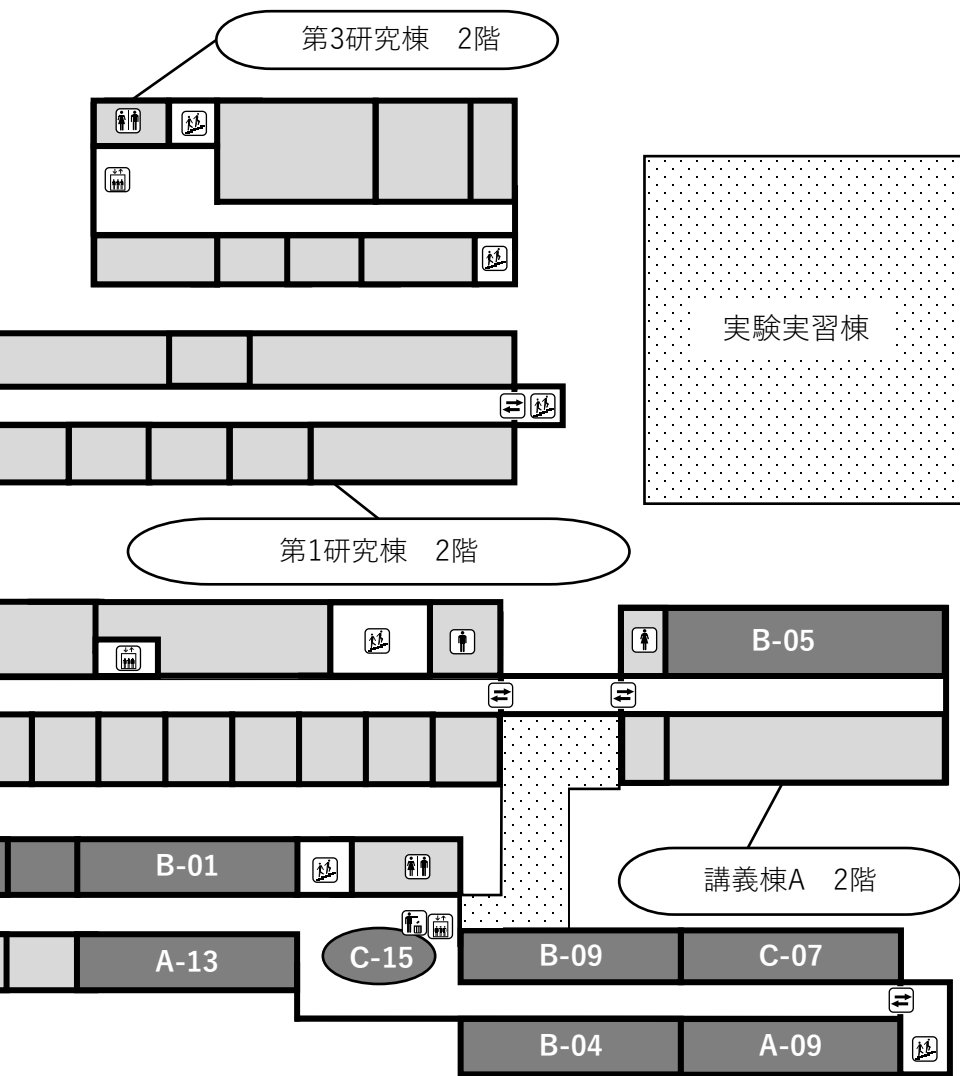

は
じ
め
に

企
画
地
図

企
画
一
覧

そ
の
ほ
か

企画番号	企画名	団体名	概要
A-06	木更津水族館	生物研究同好会	水族館
A-09	電気部電子工作体験	電気部	電子工作体験
A-13	【この顔な〜んだ!??】	能城研究室	研究室紹介企画
B-01	Mベガス+	機械工学科1年	ミニゲーム
B-04	輪ゴムdeサバゲー	情報工学科1年	サバイバルゲーム
B-05	縁日 (仮)	環境都市工学科1,2年	縁日
B-06	タダスナイパー	機械工学科2年	射的
B-09	Jackpot Chance	情報工学科2年	カジノ

はじめに

企画地図

企画一覧

その他

第2研究棟 2階

一般研究棟2階

総合教育棟 3階

企画番号	企画名	団体名	概要
C-02	Quizu Record	4年主にD科有志	クイズ
C-07	一Q入魂	クイズ研究同好会	クイズ大会
C-13	文芸同好会 部誌頒布	文芸同好会	部誌の頒布
C-15	写真部展示会	写真部	写真展示

は
じ
め
に

企
画
地
図

企
画
一
覧

そ
の
ほ
か

企画番号	企画名	団体名	概要
A-01	機械科ものづくり体験	機械工学科有志	ものづくり体験
A-04	気配斬り！	空間情報工学研究室	空間把握能力ゲーム！
A-05	TECK LOCK	電気電子工学科4年及び情報工学科有志	カーフットボール
A-16	電子制御工学科学科展示	電子制御工学科有志	ロボットの展示
A-18	電子はたるをつくろう！	電子制御工学科有志	電子はたる作り