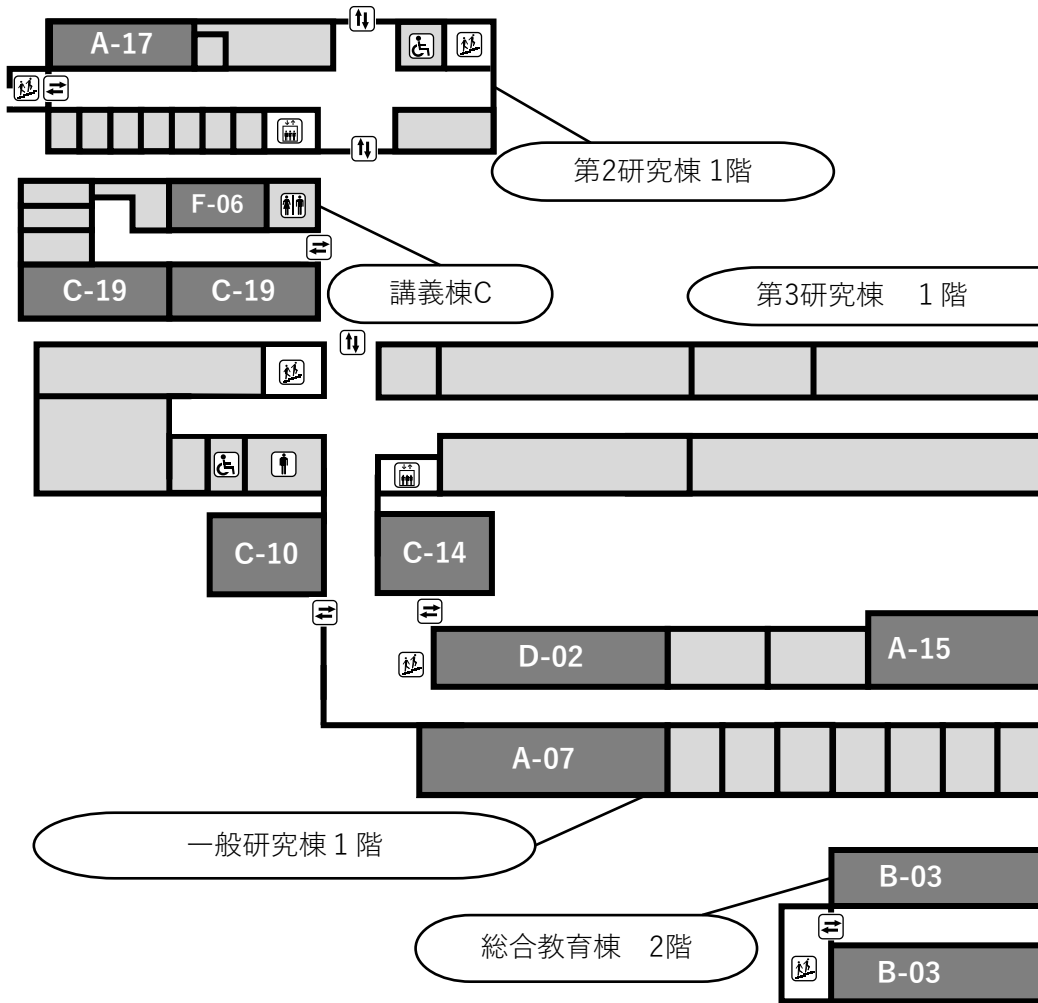

※1 10/28のみ開催

※2 10/29のみ開催

は
じ
め
に

企
画
地
図

企
画
一
覧

そ
の
ほ
か

男女トイレ 男子トイレ 女子トイレ バリアフリートイレ 出入口 ゴミ箱 エレベーター 階段

企画番号	企画名	団体名	概要
A-02	スマート植物工場	粟本研究室	研究見学
A-03	E科の果てまでイッテQ	電気電子工学科	スタンプラリー
A-07	歴代ロボコン展示室	ロボット研究同好会	ロボットの展示
A-08	ちょーすろーもーしょんさつえー	熱工学研究室	日常を非日常へ
A-10	研究発表	鬼塚研究室	研究発表です
A-11	光る泥だんご作り	地盤研究同好会	光る泥団子作り
A-12	機械学習を知ろう	5J有志	研究発表
A-14	脆弱性を見てみよう	よねけん	情報セキュリティ
A-15	木更津高専メディアデザイン展	デザイン研究同好会 feat. メディアデザイン研究室	活動作品展示会

はじめに

企画地図

企画一覧

そのほか

男女トイレ
 男子トイレ
 女子トイレ
 バリアフリートイレ
 出入口
 ゴミ箱
 エレベーター
 階段

企画番号	企画名	団体名	概要
A-17	plasticité	D科ロボットものづくり研究室	オープンラボ
A-19	ものづくり作品展示	情報工学科2年	自作ボードゲーム
B-02	©N日@藤井.com	電気電子工学科1年	縁日
B-03	カフェインパーティー	電子制御工学科1,2年	コーヒーカップ
B-07	ギネス記録に挑戦	電気電子工学科2年	ギネス記録に挑戦
C-05	みーぶるランド	ドイツゲーム研究同好会	ドイツゲーム体験
C-10	Dive Into Chemistry	化学研究同好会	ものづくり
C-14	キサスマ	篠原宅オフ運営	スマブラ大会
C-15	写真部展示会	写真部	写真展示
C-19	Let's Halloween Party 🎃	海外文化研究同好会	Halloween party
D-02	木更津高専メディアデザインショップ	メディアデザイン研究室 feat.デザイン研究同好会	お土産屋
D-03	一期一会な本の自販機	このゆびとまれ	文庫本を自販機で販売
F-06	学内で海外体験	国際交流センター	短期留学生と文化交流