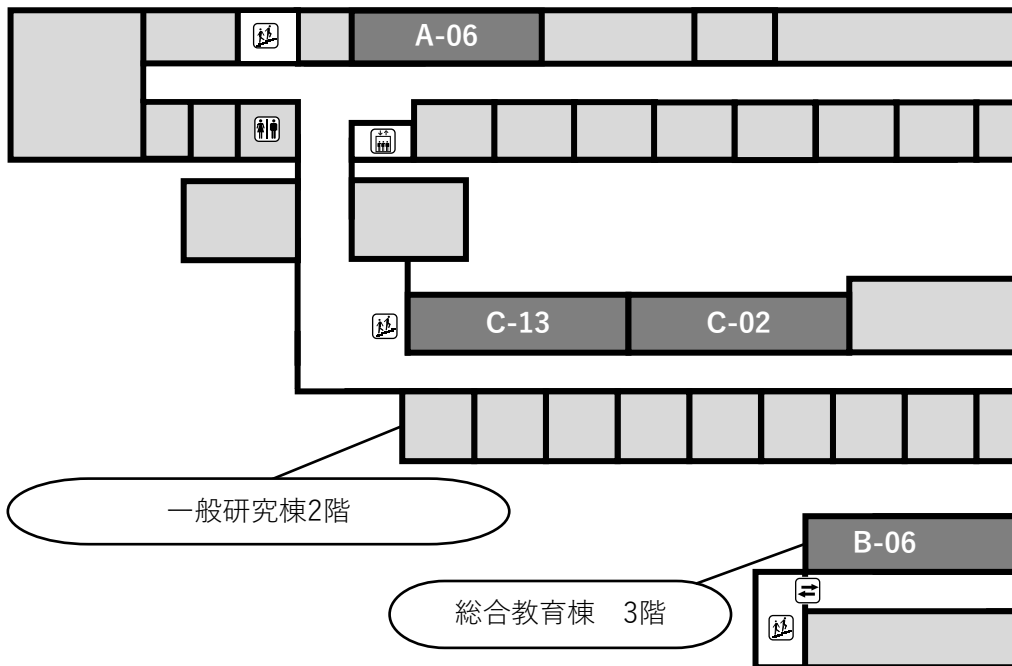

は
じ
め
に

企
画
地
図

企
画
一
覧

そ
の
ほ
か

企画番号	企画名	団体名	概要
A-06	木更津水族館	生物研究同好会	水族館
A-09	電気部電子工作体験	電気部	電子工作体験
A-13	【この顔な〜んだ!??】	能城研究室	研究室紹介企画
B-01	Mベガス+	機械工学科1年	ミニゲーム
B-04	輪ゴムdeサバゲー	情報工学科1年	サバイバルゲーム
B-05	縁日 (仮)	環境都市工学科1,2年	縁日
B-06	タダスナイパー	機械工学科2年	射的
B-09	Jackpot Chance	情報工学科2年	カジノ

はじめに

企画地図

企画一覧

その他

第2研究棟 2階

一般研究棟2階

総合教育棟 3階

企画番号	企画名	団体名	概要
C-02	Quizu Record	4年主にD科有志	クイズ
C-07	一Q入魂	クイズ研究同好会	クイズ大会
C-13	文芸同好会 部誌頒布	文芸同好会	部誌の頒布
C-15	写真部展示会	写真部	写真展示

は
じ
め
に

企
画
地
図

企
画
一
覧

そ
の
ほ
か

企画番号	企画名	団体名	概要
A-01	機械科ものづくり体験	機械工学科有志	ものづくり体験
A-04	気配斬り！	空間情報工学研究室	空間把握能力ゲーム！
A-05	TECK LOCK	電気電子工学科4年及び情報工学科有志	カーフットボール
A-16	電子制御工学科学科展示	電子制御工学科有志	ロボットの展示
A-18	電子はたるをつくろう！	電子制御工学科有志	電子はたる作り