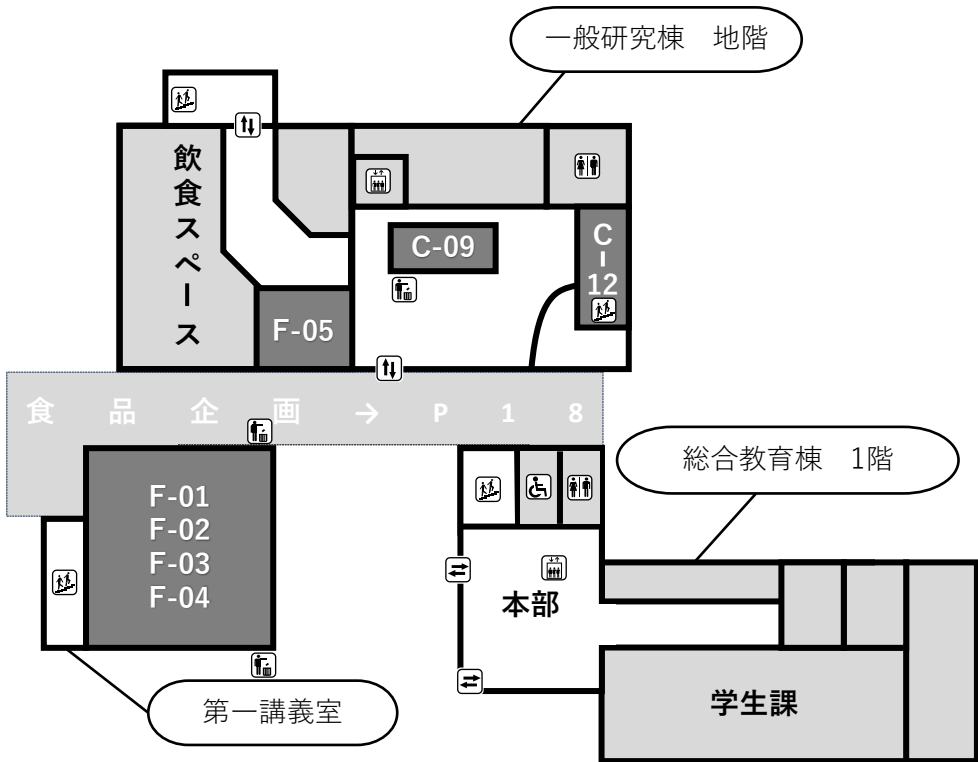

構内全体地図

Bエリア

☆…AED設置場所

はじめに

企画地図

企画一覧

その他

Aエリア

地図のみかた

はじめに

みかた

- ・地図の色分けは以下の通りです
 - : 企画を開催している部屋
 - : 企画を開催していない部屋
 - : 廊下・階段・エレベーター
- ・見開き1ページで1枚の地図です
- ・企画探しには企画一覧もご利用ください

注意点

- ・実際の部屋の大きさや建物の大きさと比例していません

企画地図

企画一覧

そのほか

Aエリアフロアマップ

企画番号	企画名	団体名	概要
C-09	小中学生入学相談コーナー	学友会執行部	入学相談企画
C-12	そくだ階段に行こう。	学友会執行部	階段アート
F-01	進路懇談会	学生課	保護者向け懇談会
F-02	メンタルヘルス講演会※1	学生課	保護者向け講演会
F-03	保護者全体懇談会※1	総務課	保護者全体懇談会
F-04	問題解決アイデアコンテスト※2	地域共同テクノセンター	コンテスト
F-05	入試相談コーナー	広報・企画委員会	入試相談

※1 10/28のみ開催

※2 10/29のみ開催

は
じ
め
に

企
画
地
図

企
画
一
覧

そ
の
ほ
か

男女トイレ 男子トイレ 女子トイレ バリアフリートイレ 出入口 ゴミ箱 エレベーター 階段

企画番号	企画名	団体名	概要
A-02	スマート植物工場	粟本研究室	研究見学
A-03	E科の果てまでイッテQ	電気電子工学科	スタンプラリー
A-07	歴代ロボコン展示室	ロボット研究同好会	ロボットの展示
A-08	ちょーすろーもーしょんさつえー	熱工学研究室	日常を非日常へ
A-10	研究発表	鬼塚研究室	研究発表です
A-11	光る泥だんご作り	地盤研究同好会	光る泥団子作り
A-12	機械学習を知ろう	5J有志	研究発表
A-14	脆弱性を見てみよう	よねけん	情報セキュリティ
A-15	木更津高専メディアデザイン展	デザイン研究同好会 feat. メディアデザイン研究室	活動作品展示会