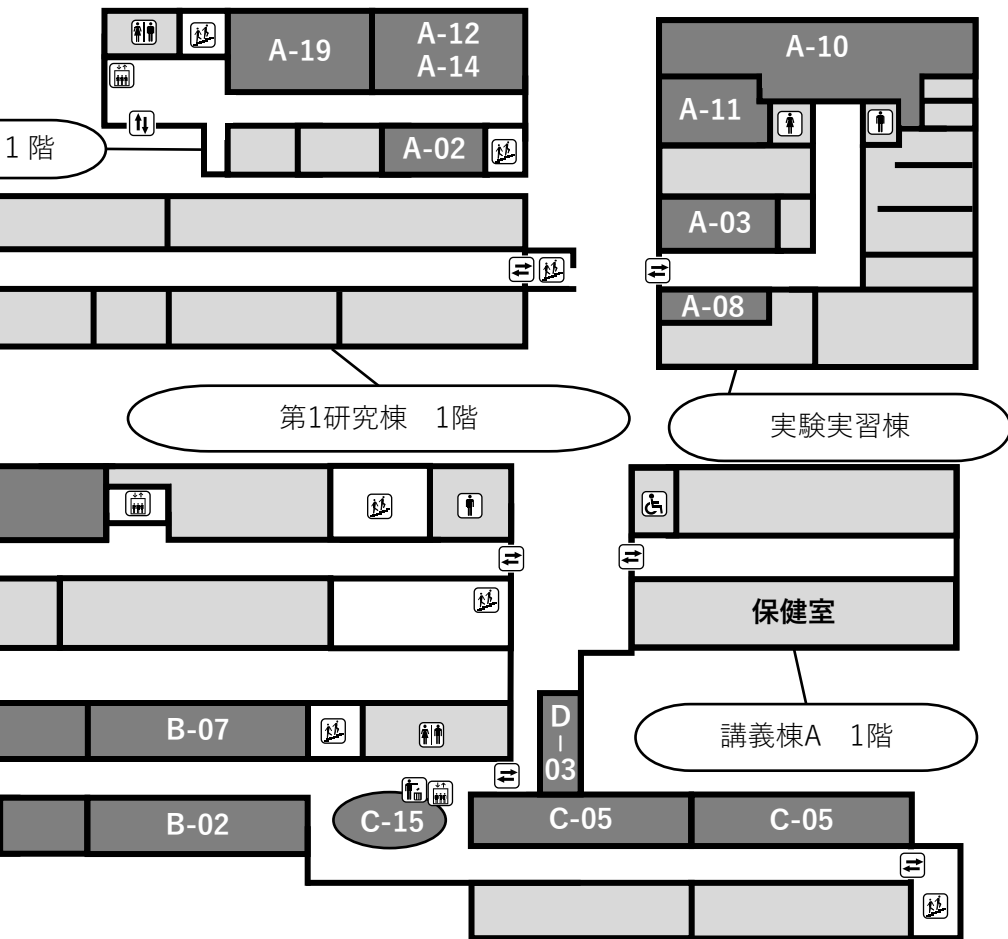

※1 10/28のみ開催

※2 10/29のみ開催

は
じ
め
に

企
画
地
図

企
画
一
覧

そ
の
ほ
か

男女トイレ 男子トイレ 女子トイレ バリアフリートイレ 出入口 ゴミ箱 エレベーター 階段

企画番号	企画名	団体名	概要
A-02	スマート植物工場	粟本研究室	研究見学
A-03	E科の果てまでイッテQ	電気電子工学科	スタンプラリー
A-07	歴代ロボコン展示室	ロボット研究同好会	ロボットの展示
A-08	ちょーすろーもーしょんさつえー	熱工学研究室	日常を非日常へ
A-10	研究発表	鬼塚研究室	研究発表です
A-11	光る泥だんご作り	地盤研究同好会	光る泥団子作り
A-12	機械学習を知ろう	5J有志	研究発表
A-14	脆弱性を見てみよう	よねけん	情報セキュリティ
A-15	木更津高専メディアデザイン展	デザイン研究同好会 feat. メディアデザイン研究室	活動作品展示会

はじめに

企画地図

企画一覧

そのほか

男女トイレ
 男子トイレ
 女子トイレ
 バリアフリートイレ
 出入口
 ゴミ箱
 エレベーター
 階段

企画番号	企画名	団体名	概要
A-17	plasticité	D科ロボットものづくり研究室	オープンラボ
A-19	ものづくり作品展示	情報工学科2年	自作ボードゲーム
B-02	©N日@藤井.com	電気電子工学科1年	縁日
B-03	カフェインパーティー	電子制御工学科1,2年	コーヒーカップ
B-07	ギネス記録に挑戦	電気電子工学科2年	ギネス記録に挑戦
C-05	みーぶるランド	ドイツゲーム研究同好会	ドイツゲーム体験
C-10	Dive Into Chemistry	化学研究同好会	ものづくり
C-14	キサスマ	篠原宅オフ運営	スマブラ大会
C-15	写真部展示会	写真部	写真展示
C-19	Let's Halloween Party 🎃	海外文化研究同好会	Halloween party
D-02	木更津高専メディアデザインショップ	メディアデザイン研究室 feat.デザイン研究同好会	お土産屋
D-03	一期一会な本の自販機	このゆびとまれ	文庫本を自販機で販売
F-06	学内で海外体験	国際交流センター	短期留学生と文化交流

は
じ
め
に

企
画
地
図

企
画
一
覧

そ
の
ほ
か

企画番号	企画名	団体名	概要
A-06	木更津水族館	生物研究同好会	水族館
A-09	電気部電子工作体験	電気部	電子工作体験
A-13	【この顔な〜んだ!??】	能城研究室	研究室紹介企画
B-01	Mベガス+	機械工学科1年	ミニゲーム
B-04	輪ゴムdeサバゲー	情報工学科1年	サバイバルゲーム
B-05	縁日 (仮)	環境都市工学科1,2年	縁日
B-06	タダスナイパー	機械工学科2年	射的
B-09	Jackpot Chance	情報工学科2年	カジノ