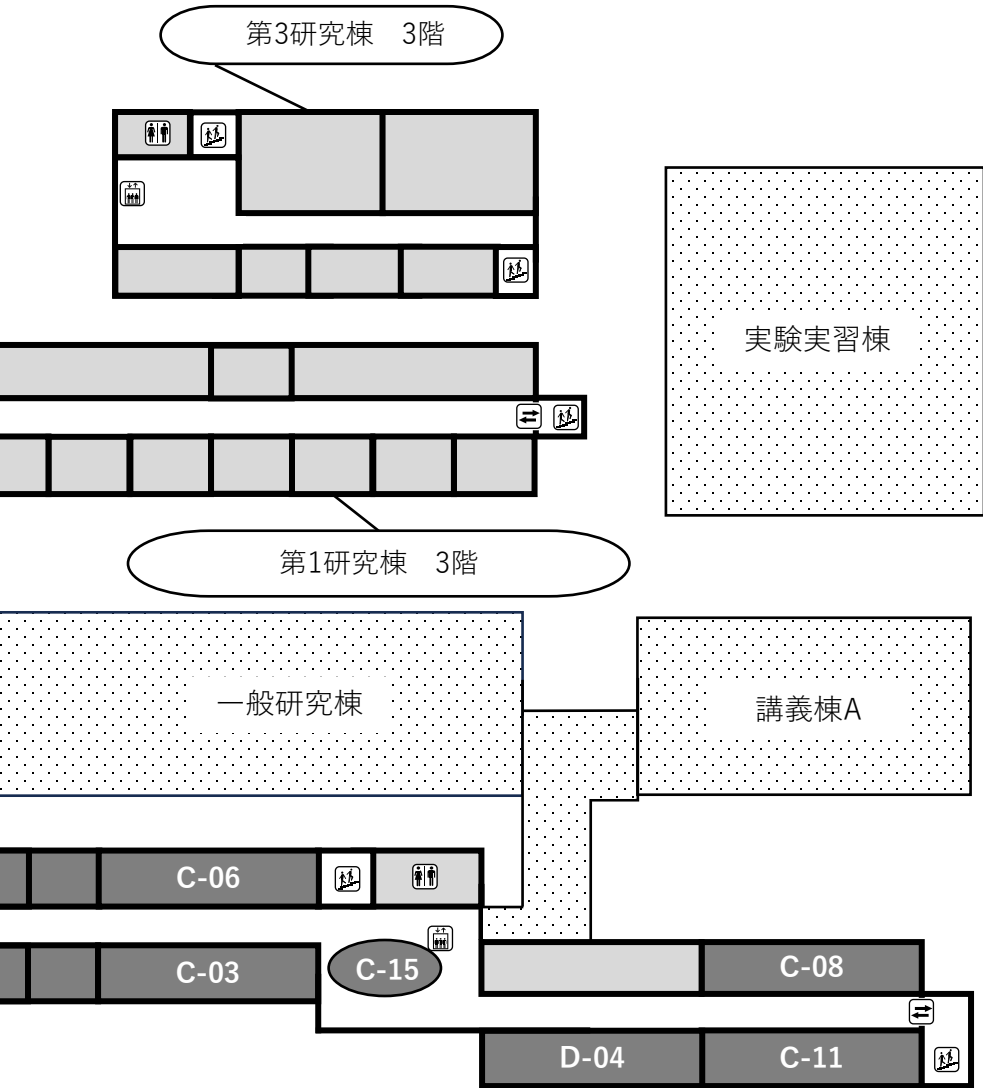

企画番号	企画名	団体名	概要
C-03	KOSEN ORIGAMI	折り紙研究同好会	作品展示
C-06	関数って200種類あんねん	原田先生と愉快的仲間たち(非公認)	クイズ
C-08	作品展示+地元の習字教室とのコラボ企画	書道部	謎解き
C-11	プログラミングでゲーム制作！！	プログラミング研究同好会	製作物展示・体験
C-15	写真部展示会	写真部	写真展示
D-04	イラスト工房	美術部	作品販売&展示

はじめに

企画地図

企画一覧

その他