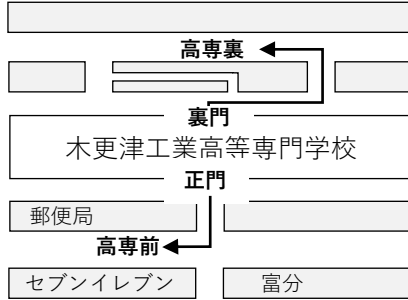

交通のご案内

○ バスでお越しの場合

- ・日東交通・小湊鉄道で共同運行
- ・運賃(片道) ¥290 / ¥284 (ICカード)
- ・木更津駅(西口・東口) 行き
- ・10分程遅れて到着することもございます

時	高専前発			高専裏発	
	時	分		時	分
9	32	52		9	13
10	12	52		10	33
11	32			11	53
12	12	32	52	12	
13	52			13	33
14	12	32		14	53
15	32	52		15	
16	32	52		16	13
17	12	52		17	33
18	12	52		18	

○ 電車でお越しの場合

木更津駅 内房線上り					木更津駅 内房線下り					祇園駅 久留里線上り	
時	分				時	分				時	分
9	快 遠	06	11	26	39	快 遠	59			9	48
10		20	43	快 遠	58					10	43
11		20	42	快 遠	59					11	42
12		20	45	快 遠	59					12	
13		21	45	快 入	59					13	33
14		20	40	快 東	59					14	31
15		16	37	快 遠	47					15	31
16		04	16	32	快 東	43	新 新	54		16	25
17		02	17	29	快 大	44				17	21
18		04	16	快 入	33	41				18	23

種別：無印=普通 快=快速 新=新宿さざなみ4号
行先：無印=千葉 逗=逗子 東=東京 久=久里浜
新=新宿 大=大船

種別：無印=普通 快=快速 新=新宿さざなみ1号
行先：無印=君津 上=上総ノ宮 湊=上総湊
館=館山

全列車 木更津行き
※ICカード非対応
駅で乗車証明書をお取り下さい

は
じ
め
に

企
画
地
図

企
画
一
覧

そ
の
ほ
か