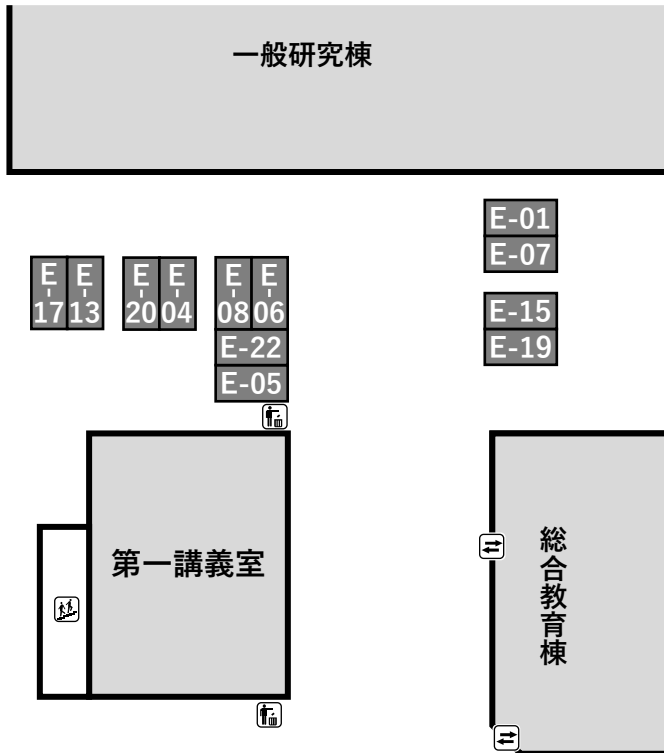

飲食企画マップ

企画番号	企画名	団体名	概要
E-01	ぼちぼちクレープ	5D有志	クレープ
E-02	POPなC科のポップコーン	3年C科全員	ポップコーン
E-04	アウトドア同好会のキャンプ豚汁	アウトドア同好会	豚汁
E-05	どんどんうるどん	4 M	うどん
E-06	☕ ナマステコーヒー ☕	コーヒー研究会 (非公式)	カフェ
E-07	陸タコ!	陸上競技部	たこ焼き
E-08	島崎ちゃんこ	空間情報工学研究室	ちゃんこ
E-09	バナナチキータ	卓球部	チョコバナナ
E-10	Wurststube2023	ドイツ語研究同好会	焼きソーセージ
E-11	わくわくわたあめ	剣道部	わたあめ
E-13	揚げた芋	吹奏楽部	揚げた芋
E-14	水泳部炭火焼きそば	水泳部	焼きそば
E-15	ラケッフル	バドミントン部	ワッフル
E-16	ツツミ珈琲店	秘密結社ブランケット	コーヒー
E-17	我らの焼き牛フィバー	3J有志	牛串
E-18	餃子の主将	ゴルフ同好会	餃子
E-19	くしやきん	上位1%	BBQ串
E-20	ゴーゴー焼き鳥	3M有志	焼き鳥
E-21	清野先生絶賛!!サイコロステーキ!!	寮生有志	サイコロステーキ
E-22	カラフルクリームソーダ	D3有志	クリームソーダ

はじめに

企画地図

企画一覧

その他のほか