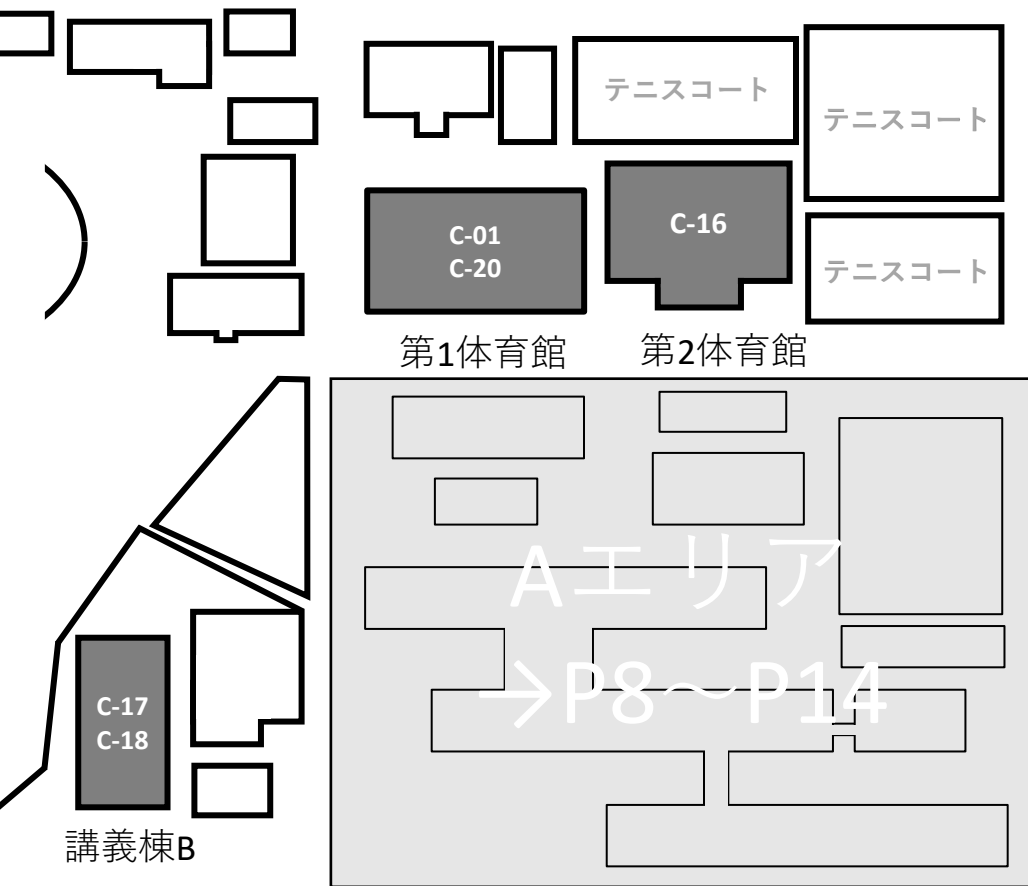

その他

陸上競技場

C-04
C-21

D-01

野球場

学生寮

男女トイレ

男子トイレ

女子トイレ

バリアフリートイレ

出入口

ゴミ箱

エレベーター

階段

企画番号	企画名	団体名	概要
C-01	C.A.crew dance performance	ダンス部	ダンスパフォーマンス
C-04	キックターゲット	サッカー部	キックターゲット
C-16	吹奏楽部コンサート	吹奏楽部	楽器演奏
C-17	ピアノコンサート	ピアノ同好会	ピアノコンサート
C-18	秋の合唱祭	合唱同好会	合唱曲の発表
C-20	祇園祭ライブ	軽音部	ライブ演奏
C-21	自動車部展示会・試乗体験	自動車部	展示会・試乗体験
D-01	長妻バッティングセンター	硬式野球部	バッティングセンター